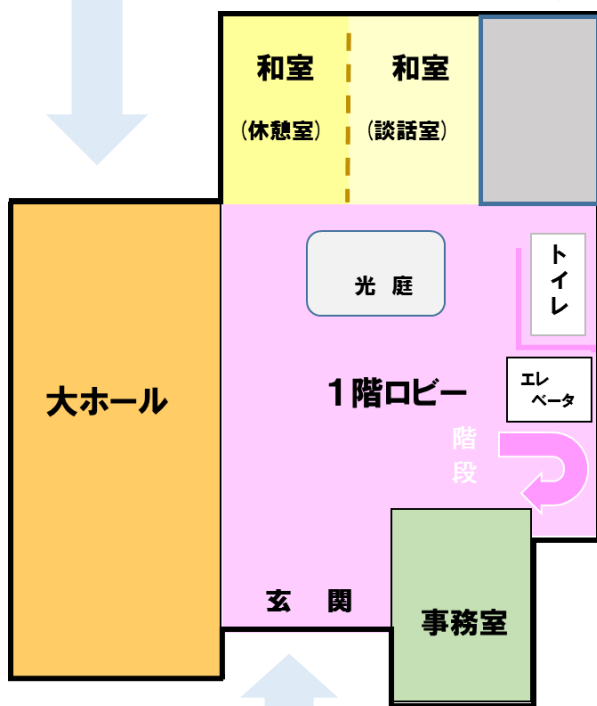

# 《お部屋のご案内》

1F

( )内は利用可能人数

大ホール (約 140 名)  
会合、室内運動などに。  
ピアノ、ダンスミラーもあります

和室 2 室 (休憩室約 30 名・談話室約 30 名)  
和室は二間続きで、襖を外しての使用も可能です

ロビー風景  
予約なしでご利用できます。  
みんなで遊べるおもちゃもあります。

玄関に入って右側が受付です。

# 《お部屋のご案内》

2 F

集会室 (約 20 名)

集会室・学習室は、パーティションを外すと大会議室になります。

学習室 (約 20 名)

実習室  
調理台 3 台 (約 30 名)

保育室 (約 70 m<sup>2</sup>)

幼児・児童の遊戯室です。  
原則として、小学生未満のお子様と保護者の方が利用できます。広々とした部屋でのびのび遊んでください。