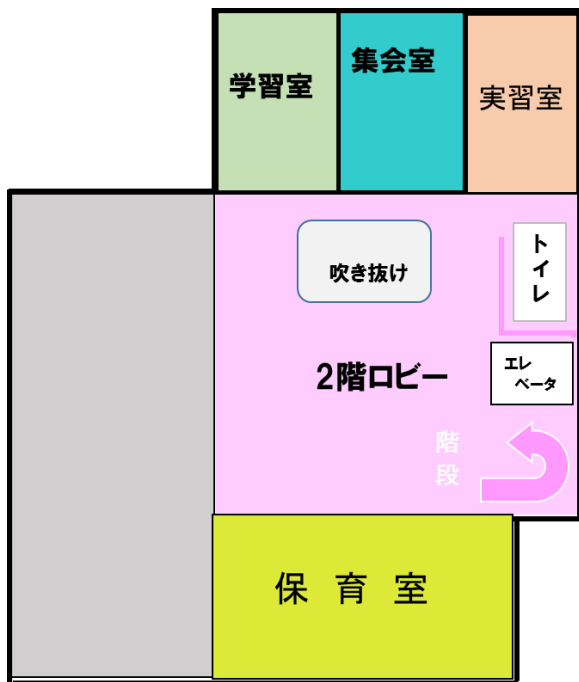

# 《お部屋のご案内》

1F

( )内は利用可能人数

大ホール (約 140 名)  
会合、室内運動などに。  
ピアノ、ダンスミラーもあります

和室 2 室 (休憩室約 30 名・談話室約 30 名)  
和室は二間続きで、襖を外しての使用も可能です

ロビー風景  
予約なしでご利用できます。  
みんなで遊べるおもちゃもあります。

玄関に入って右側が受付です。

# 《お部屋のご案内》

2 F

集会室 (約 20 名)

集会室・学習室は、パーティションを外すと大会議室になります。

学習室 (約 20 名)

実習室  
調理台 3 台 (約 30 名)

保育室 (約 70 m<sup>2</sup>)

幼児・児童の遊戯室です。  
原則として、小学生未満のお子様と保護者の方が利用できます。広々とした部屋でのびのび遊んでください。